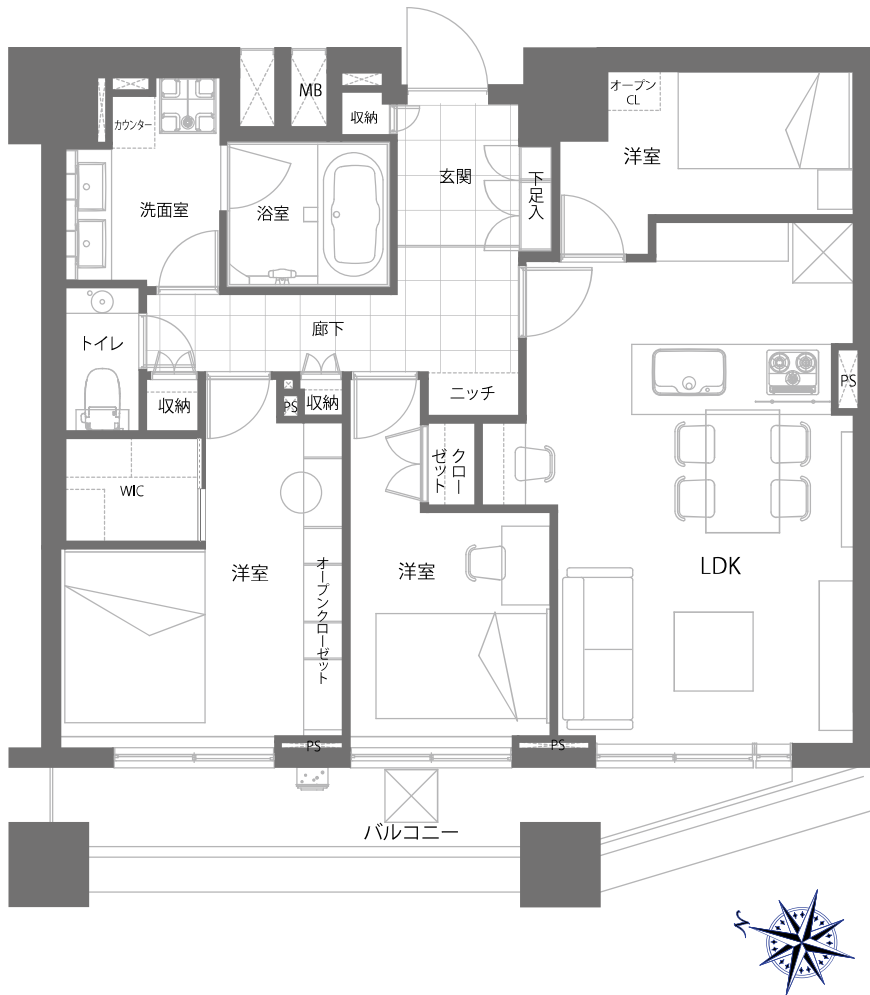

ファーストリアルタワー新宿

Property Information

- 物件名称/ファーストリアルタワー新宿 3104号室
- 所在地/東京都新宿区西新宿7-5-9
- 交通/JR山手線「新宿」駅 徒歩6分・都営大江戸線「新宿西口」駅徒歩6分
東京メトロ丸の内線「新宿」駅徒歩6分・西武新宿線「西武新宿」駅徒歩6分
- 土地権利/所有権
- 構造/鉄筋コンクリート造陸屋根地下2階付32階建31階部分
- 総戸数/370戸
- 築年月/平成18年(2006年)3月
- 施主/第一リアルター株式会社
- 施工/株式会社奥村組
- 管理会社/マイムコミュニティ株式会社
- 管理形態/全部委託(24時間有人管理)
- ペット飼育/不可
- 駐車場/あり(最新情報は管理会社までお問い合わせください)

アクセスマップ

360度パノラマ

Room Plan

価格 **21,800** (税込) 万円 | 間取り **2SLDK** | 壁芯 **72.43** m²

- 専有面積/72.43m²
- バルコニー面積/8.5m²
- 31階部分
- 管理費/30,240円(月額)
- 修繕積立金/11,160円(月額)
- 現況/空室
- 引き渡し/相談

Reform Information

- システムキッチン新規交換
(食洗機・浄水器付き)
- ユニットバス新規交換(浴室乾燥機付き)
- 建具新規交換 ■ エアコン新規設置(全室)
- クロス貼り替え ■ フローリング貼り替え
- 洗面化粧台新規交換 ■ 温水洗浄機能付トイレ新規交換
- ダウンライト新規設置 ■ 玄関廊下大理石貼り
- 床暖房 ■ 給湯器新規交換(追い焚き付き)
- 洗濯パン・水栓新規交換 ■ ルームクリーニング等

※図面と現況が異なる場合は、現況優先となることをご承願います。※モデルルーム家具、小物は販売価格に含まれておりません。

Room Gallery

Living Dining

Open Closet

powder room

Room

Kitchen

※図面と現況が異なる場合は、現況優先となることをご承願います。※モデルルーム家具、小物は販売価格に含まれておりません。