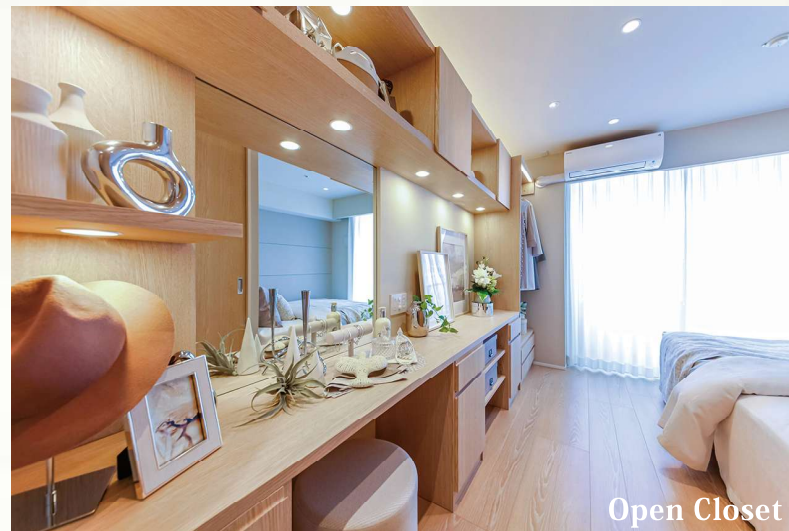

Room Gallery

※図面と現況が異なる場合は、現況優先となることをご承願います。※モデルルーム家具、小物は販売価格に含まれておりません。